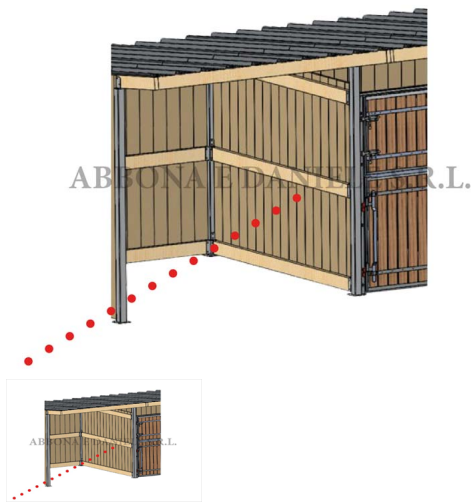

DIVISORIO IN LEGNO PIENO mt.3 con legno sp.42

DIVISORIO IN LEGNO PIENO mt.3 con legno sp.42

Valutazione: Nessuna valutazione

Prezzo

[Fai una domanda su questo prodotto](#)