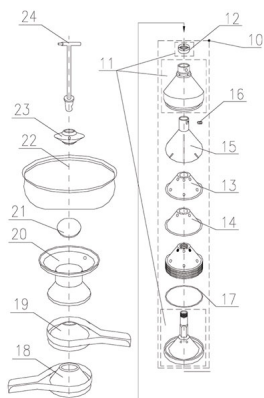

## RICAMBIO SCREMATRICE FJ350 CANALINA SCOLO INOX SIERO SC18

Ricambi scrematrice

per trovare il ricambio  
digitate nella sezione  
ricerca del sito SC  
seguito dal numero es:  
SC10

RICAMBIO SCREMATRICE FJ350 CANALINA SCOLO INOX SIERO SC18