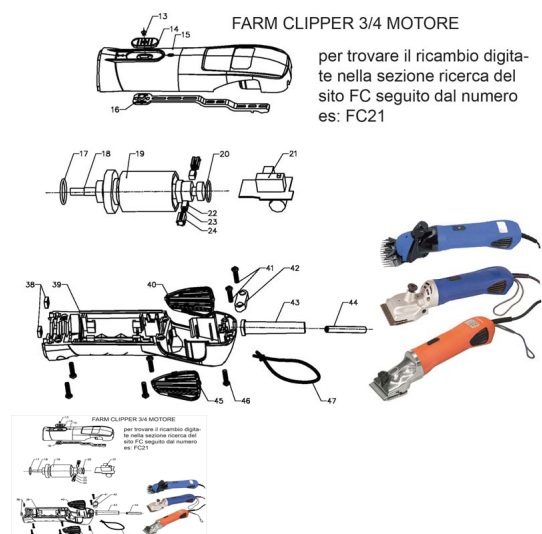

## RICAMBIO FARM CLIPPER FILTRO SINISTRO FIG. FC45

RICAMBIO FARM CLIPPER FILTRO SINISTRO FIG. FC45

Valutazione: Nessuna valutazione

**Prezzo**

[Fai una domanda su questo prodotto](#)