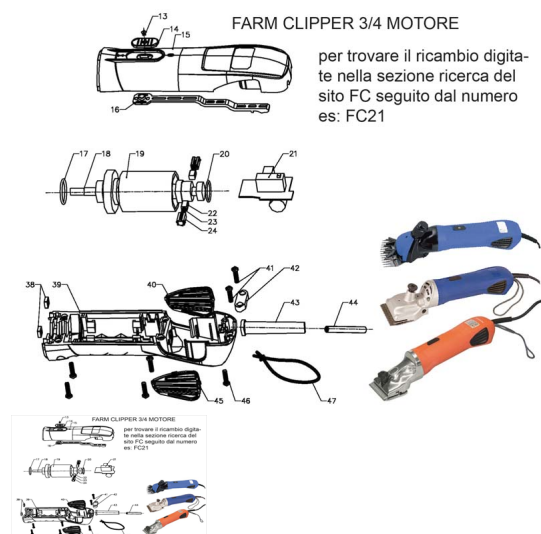

RICAMBIO FARM CLIPPER CODINA FIG. FC47

RICAMBIO FARM CLIPPER CODINA FIG. FC47

Valutazione: Nessuna valutazione

Prezzo

[Fai una domanda su questo prodotto](#)