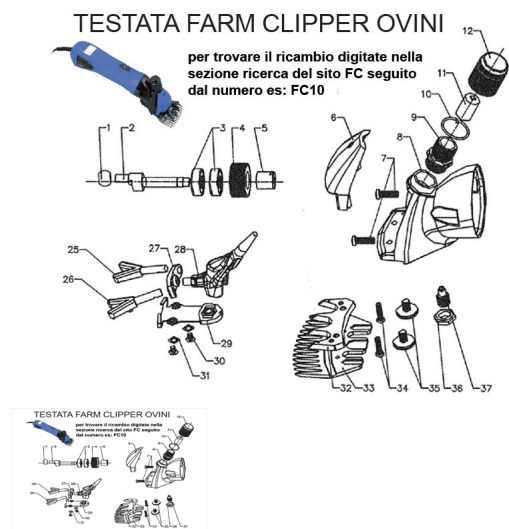

## RICAMBIO FARM CLIPPER ALBERINO ECCENTRICO FIG. FC2

RICAMBIO FARM CLIPPER ALBERINO ECCENTRICO FIG. FC2

Valutazione: Nessuna valutazione

**Prezzo**

[Fai una domanda su questo prodotto](#)