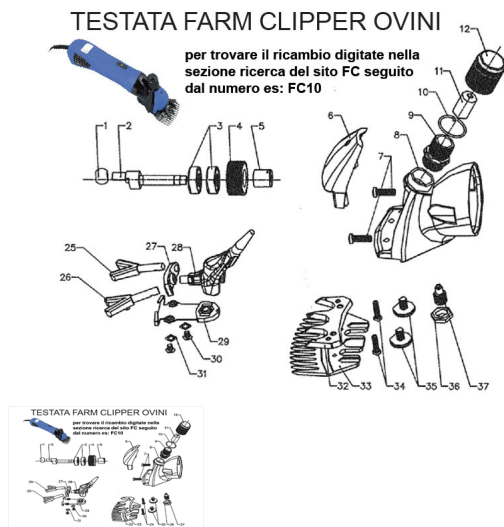

## RICAMBIO SHEEP CLIPPER FORCELLA DESTRA FIG. FC25

RICAMBIO SHEEP CLIPPER FORCELLA DESTRA FIG. FC25

Valutazione: Nessuna valutazione

**Prezzo**

[Fai una domanda su questo prodotto](#)