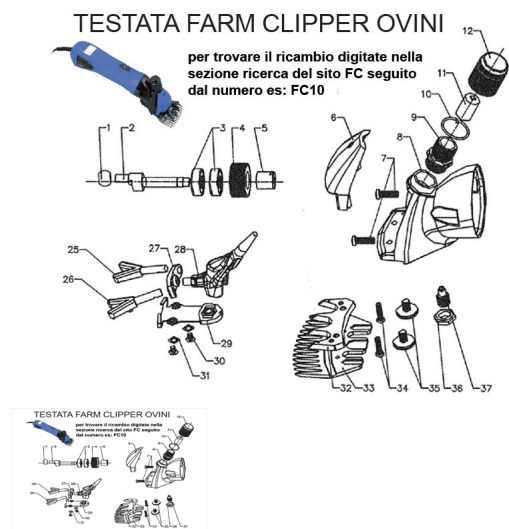

RICAMBIO SHEEP CLIPPER SFERA ECCENTRICA FIG. FC1

RICAMBIO SHEEP CLIPPER SFERA ECCENTRICA FIG. FC1

Valutazione: Nessuna valutazione

Prezzo

[Fai una domanda su questo prodotto](#)