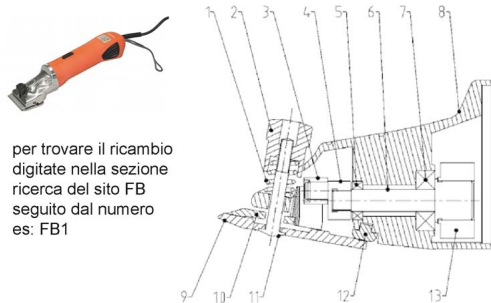

## RICAMBIO TOSATRICE FARM CL 1 BO BOCCOLA ECCENTR FIG. FB3

TESTATA FARM CLIPPER BOVINI

RICAMBIO TOSATRICE FARM CL 1 BO BOCCOLA ECCENTR FIG. FB3

Valutazione: Nessuna valutazione

**Prezzo**

[Fai una domanda su questo prodotto](#)