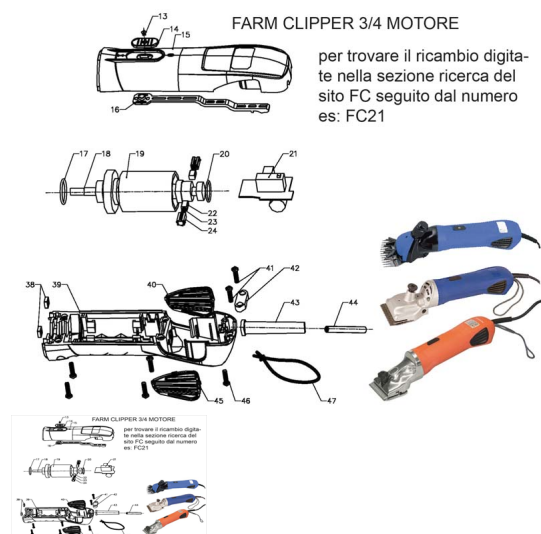

## RICAMBIO SHEEP CLIPPER OVINI SCHEDA PER TOSATRICE FIG. FC21

RICAMBIO SHEEP CLIPPER OVINI SCHEDA PER TOSATRICE FIG. FC21

Valutazione: Nessuna valutazione

**Prezzo**

[Fai una domanda su questo prodotto](#)