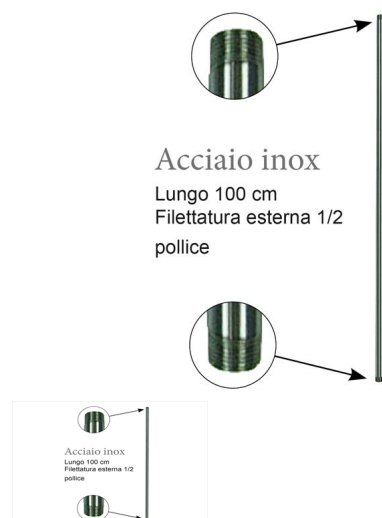

ABBEVERATOI: TUBO INOX S M/M lunghezza 75 CM.

TUBO INOX S M/M lunghezza 75 CM.

TUBO INOX S M/M lunghezza 75 CM.

Valutazione: Nessuna valutazione

Prezzo

[Fai una domanda su questo prodotto](#)