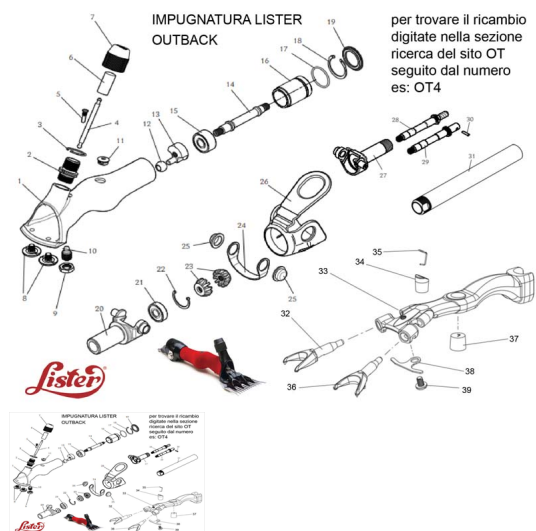

RICAMBIO LISTER OUTBACK ALBERIO PIN DRIVE FIG.OT29

RICAMBIO LISTER OUTBACK ALBERIO PIN DRIVE FIG.OT29

Valutazione: Nessuna valutazione

Prezzo

[Fai una domanda su questo prodotto](#)