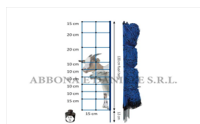

RETE OVINI FUTURE-net 120 cm fuori terra / 132 cm. totale - mt.50 PALETTO FIBRA

RETE OVINI FUTURE-net 120 cm fuori terra / 132 cm. totale - mt.50 PALETTO FIBRA

Valutazione: Nessuna valutazione

Prezzo

[Fai una domanda su questo prodotto](#)