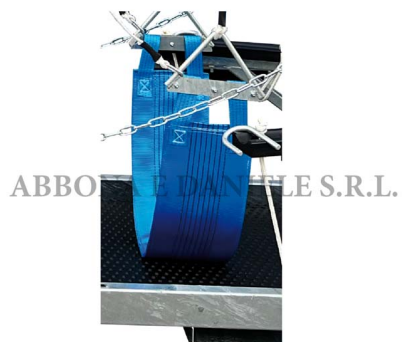

## RICAMBIO PER TRAVAGLIO MCH - CINGHIA SOTTOPANCIA COMPLETO DI ANELLO

RICAMBIO PER TRAVAGLIO MCH - CINGHIA SOTTOPANCIA COMPLETO DI ANELLO

Valutazione: Nessuna valutazione

**Prezzo**

[Fai una domanda su questo prodotto](#)