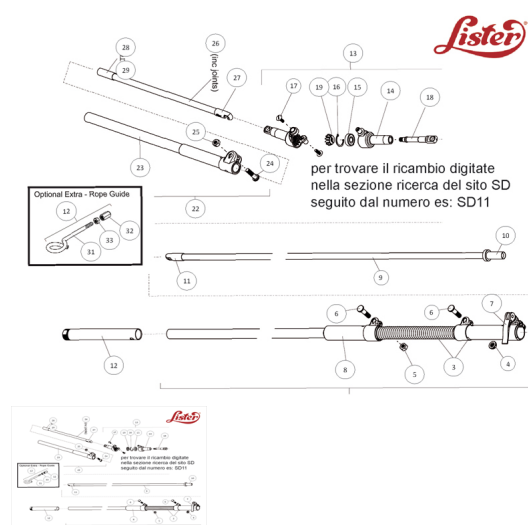

RICAMBIO LISTER SHEARING FASCETTA GIUNTO TUBOLARE FIG.SD21

RICAMBIO LISTER SHEARING FASCETTA GIUNTO TUBOLARE FIG.SD21

Valutazione: Nessuna valutazione

Prezzo

[Fai una domanda su questo prodotto](#)