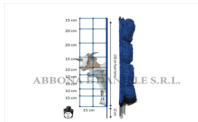

RETE OVINI FUTURE-net 130 cm fuori terra / 142 cm. totale - mt.50 PALETTO FIBRA

RETE OVINI FUTURE-net 130 cm fuori terra / 142 cm. totale - mt.50 PALETTO FIBRA

Valutazione: Nessuna valutazione

Prezzo

[Fai una domanda su questo prodotto](#)