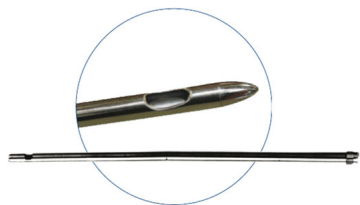

## CATETERE UTERINO INOX CM.50 CON ATTACCO LUER LOCK

CATETERE UTERINO INOX CM.50 CON ATTACCO LUER LOCK

Valutazione: Nessuna valutazione

**Prezzo**

[Fai una domanda su questo prodotto](#)

Descrizione Cannula con attacco luer lock in acciaio inox con lunghezza totale di 50 cm.