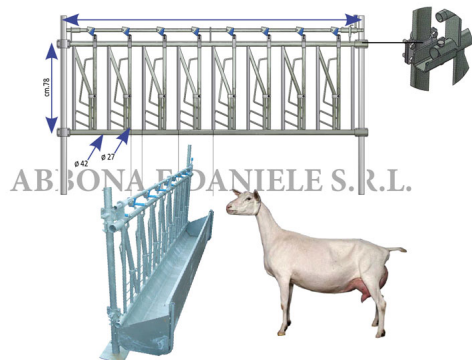

AUTOCATTURA CAPRE CK 1 POSTO x 6 POSTI PIANTONE NON COMPRESO

AUTOCATTURA CAPRE CK 1 POSTO x 6 POSTI PIANTONE NON COMPRESO

Valutazione: Nessuna valutazione

Prezzo

[Fai una domanda su questo prodotto](#)

Descrizione Autocattura per capre, pannello lungo mt.2,00 Piantone da annegare nel cemento non compreso. N.b. il prezzo è riferito ad 1 posto, quindi per calcolare il costo del pannello moltiplicarlo per 6 Aggiungere al pannello l'eventuale piantone da annegare nel cemento oppure con la piastra per tassellarlo a terra.