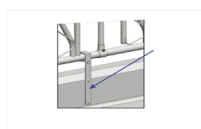

## RINFORZO PER AUTOCATTURA DA FISSARE AL MURETTO 1 PZ.

RINFORZO PER AUTOCATTURA DA FISSARE AL MURETTO 1 PZ.

Valutazione: Nessuna valutazione

**Prezzo**

[Fai una domanda su questo prodotto](#)