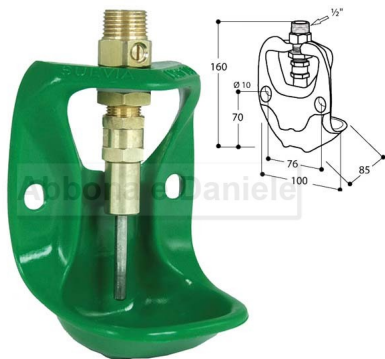

ABBEVERATOIO S MOD. 140 AQUATHAN

ABBEVERATOIO S MOD. 140 AQUATHAN

Valutazione: Nessuna valutazione

Prezzo

[Fai una domanda su questo prodotto](#)

Descrizione - il modello 140 è in polyetilene ad alta resistenza - ingresso dell'acqua con filetto interno 1/2" superiore - fissazione a muro - valvola con regolatore di portata - consigliato per suinetti e caprini [Scheda tecnica](#)