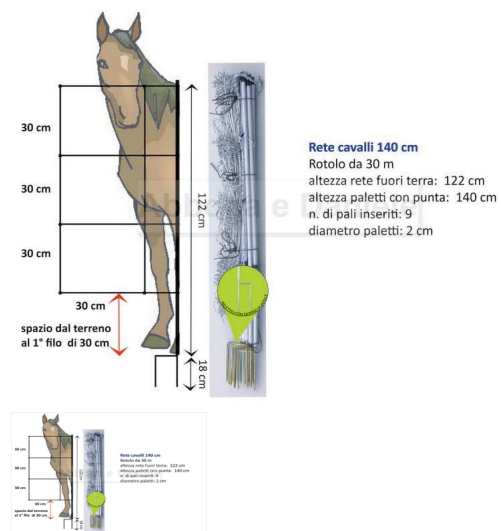

RETE PER CAVALLI E VITELLI 30 mt

RETE PER CAVALLI E VITELLI 30 mt

Valutazione: Nessuna valutazione

Prezzo

[Fai una domanda su questo prodotto](#)

Descrizione RETE PER CAVALLI E VITELLI 30 mt