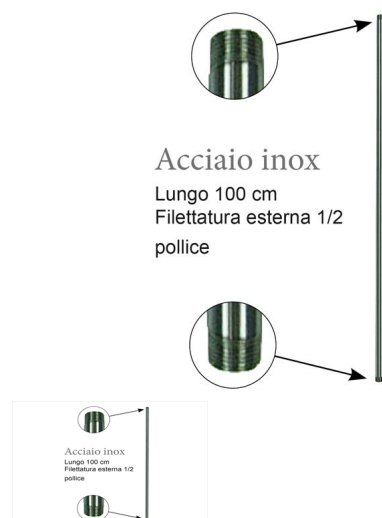

ABBEVERATOI: TUBO INOX S M/M lunghezza 10 CM.

TUBO INOX S M/M lunghezza 10 CM.

TUBO INOX S M/M lunghezza 10 CM.

Valutazione: Nessuna valutazione

Prezzo

[Fai una domanda su questo prodotto](#)