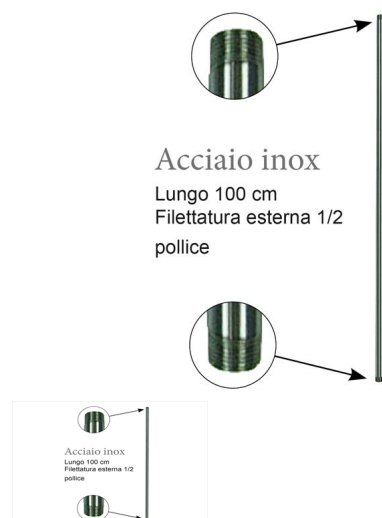

ABBEVERATOI: TUBO INOX S M/M lunghezza 50 CM.

TUBO INOX S M/M lunghezza 50 CM.

TUBO INOX S M/M lunghezza 50 CM.

Valutazione: Nessuna valutazione

Prezzo

[Fai una domanda su questo prodotto](#)