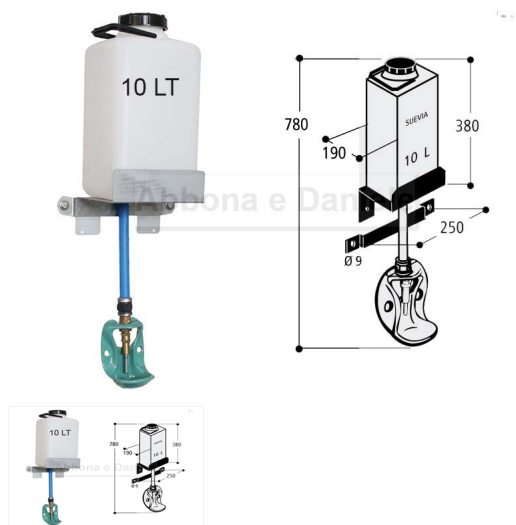

ABBEVERATOIO S MOD 99 CON CIST ERNA LT.10

ABBEVERATOIO S MOD 99 CON CIST ERNA LT.10

Valutazione: Nessuna valutazione

Prezzo

[Fai una domanda su questo prodotto](#)