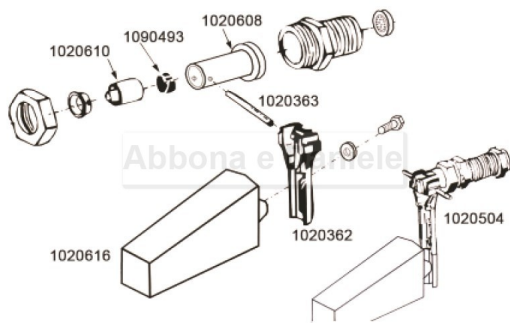

## RICAMBIO SUEVIA CORPO VALVOLA IN PVC PER ABB 130P 340

RICAMBIO SUEVIA CORPO VALVOLA IN PVC PER ABB 130P 340

Valutazione: Nessuna valutazione

**Prezzo**

[Fai una domanda su questo prodotto](#)