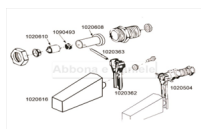

## RICAMBIO SUEVIA CORPO VALVOLA IN PVC PER ABB 130P 340

RICAMBIO SUEVIA CORPO VALVOLA IN PVC PER ABB 130P 340

Valutazione: Nessuna valutazione

**Prezzo**

[Fai una domanda su questo prodotto](#)