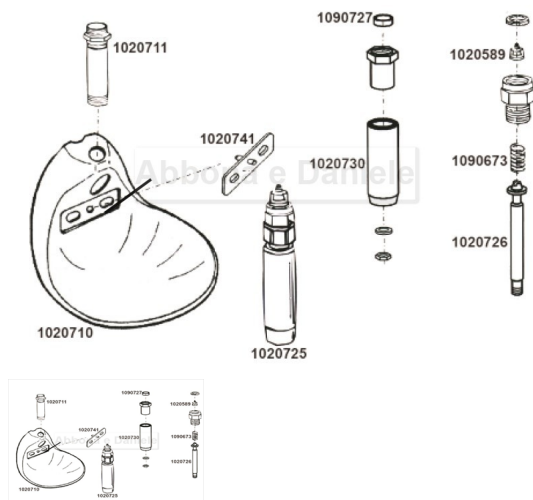

## RICAMBIO SUEVIA RACCORDO PER VALVOLA 1020725

RICAMBIO SUEVIA RACCORDO PER VALVOLA 1020725

Valutazione: Nessuna valutazione

**Prezzo**

[Fai una domanda su questo prodotto](#)