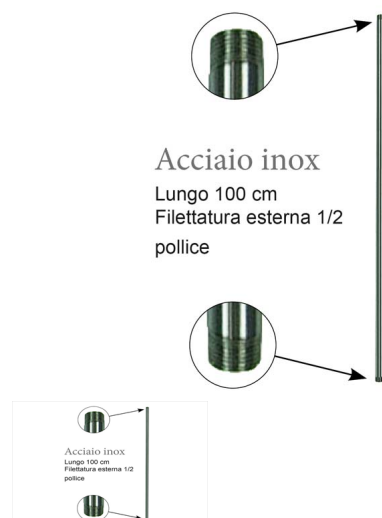

TUBO INOX S M/M lunghezza 19 CM.

TUBO INOX S M/M lunghezza 19 CM.

Valutazione: Nessuna valutazione

Prezzo

[Fai una domanda su questo prodotto](#)