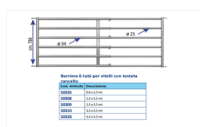

## BARRIERA 6 TUBI VITELLI 2,50-3,50 mt.testata senza chiaviste

Barriera 6 tubi per vitelli con testata cancello

Cod. Articolo	Descrizione
50326	0,6 a 1,5 mt.
50308	1,5 a 2,5 mt.
50309	2,5 a 3,5 mt.
50310	3,5 a 4,5 mt.
50328	4,5 a 5,5 mt.

BARRIERA 6 TUBI VITELLI 2,50-3,50 mt.testata senza chiaviste

Valutazione: Nessuna valutazione

**Prezzo**

[Fai una domanda su questo prodotto](#)

Descrizione Barriera per vitelli a 6 tubi completa di testata std. Lunghezza estensibile da mt. 2,50 a 3,50