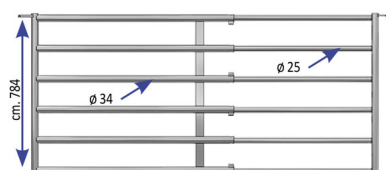

## BARRIERA 6 TUBI VITELLI 2,50-3,50 mt.testata senza chiaviste

Barriera 6 tubi per vitelli con testata cancello

Cod. Articolo	Descrizione
50326	0,6 a 1,5 mt.
50308	1,5 a 2,5 mt.
50309	2,5 a 3,5 mt.
50310	3,5 a 4,5 mt.
50328	4,5 a 5,5 mt.

BARRIERA 6 TUBI VITELLI 2,50-3,50 mt.testata senza chiaviste

Valutazione: Nessuna valutazione

**Prezzo**

[Fai una domanda su questo prodotto](#)

Descrizione Barriera per vitelli a 6 tubi completa di testata std. Lunghezza estensibile da mt. 2,50 a 3,50