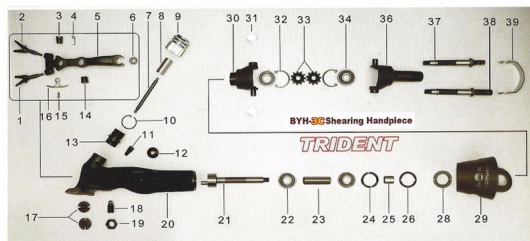

RICAMBIO IMP BY 3C VITE FERMA PETT FIG. BT17

IMPUGNATURA BY 3C TRIDENT

Per trovare il ricambio digitate nella sezione di ricerca del sito BT seguito dal numero ed BT2

RICAMBIO IMP BY 3C VITE FERMA PETT FIG. BT17