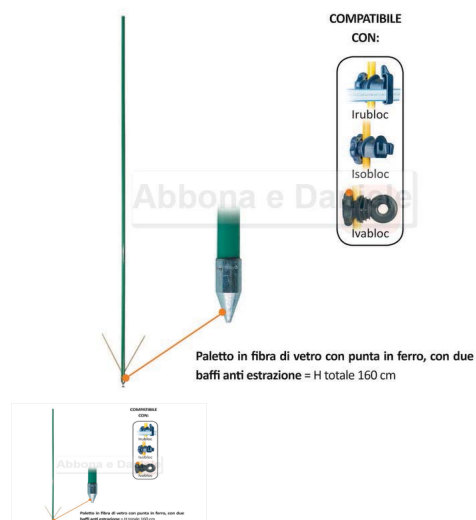

PALETTO LACME IN FIBRA DI VETRO W160 CON ALETTE CM.160

PALETTO LACME IN FIBRA DI VETRO W160 CON ALETTE CM.160

Valutazione: Nessuna valutazione

Prezzo

[Fai una domanda su questo prodotto](#)

Unità nella scatola: 500