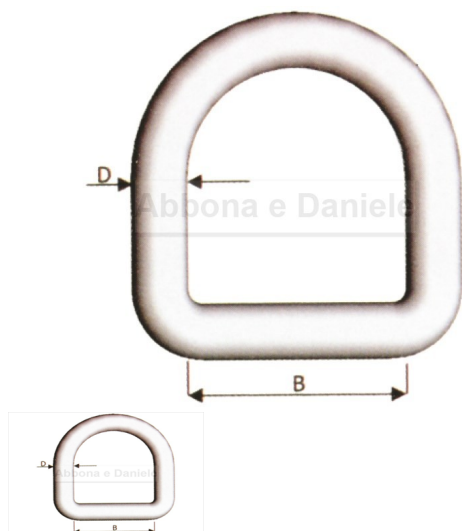

## ANELLO MEZZO TONDO MM.20 X DIAM 4

ANELLO MEZZO TONDO MM.20 X DIAM 4

Valutazione: Nessuna valutazione

**Prezzo**

[Fai una domanda su questo prodotto](#)