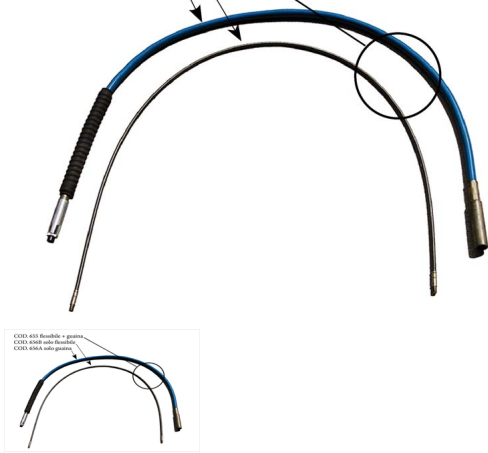

FLESSIBILE BEIYUAN COMPLETO: FLESSIBILE + GUAINA 167 cm

COD. 655 flessibile + guaina
COD. 656B solo flessibile
COD. 656A solo guaina

FLESSIBILE BEIYUAN COMPLETO: FLESSIBILE + GUAINA 167 cm

Valutazione: Nessuna valutazione

Prezzo

[Fai una domanda su questo prodotto](#)

Descrizione Cavo completo flessibile interno e guaina esterna 189 CM per tosatrice pensile BEIYUAN