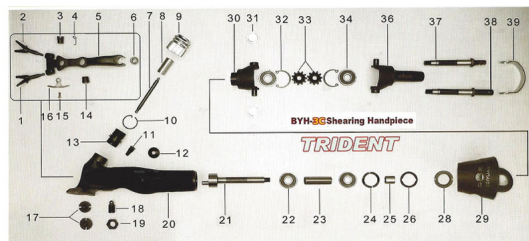

RICAMBIO IMP BY 3C CUSCIN A SFERA FIG. BT34 mis. 26x10x8h

IMPUGNATURA BY 3C TRIDENT

Per trovare il ricambio digitate nella sezione di ricerca del sito BT seguito dal numero ed BT2

RICAMBIO IMP BY 3C CUSCIN A SFERA FIG. BT34 mis. 26x10x8h

Valutazione: Nessuna valutazione

Prezzo

[Fai una domanda su questo prodotto](#)

Descrizione Cuscinetto diametro esterno 26 mm , interno 10 mm , spessore 8 mm