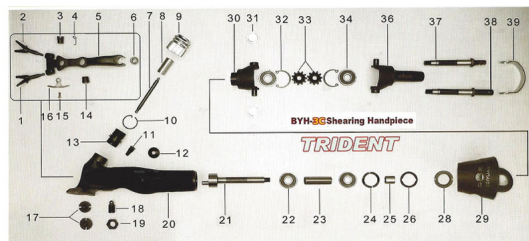

RICAMBIO IMP BY 3C CUSCIN SFERA FIG. BT22 diam 26x10x12h

IMPUGNATURA BY 3C TRIDENT

Per trovare il ricambio digitate nella sezione di ricerca del sito BT seguito dal numero ed BT2

RICAMBIO IMP BY 3C CUSCIN SFERA FIG. BT22 diam 26x10x12h

Valutazione: Nessuna valutazione

Prezzo

[Fai una domanda su questo prodotto](#)

Descrizione Cuscinetto diametro esterno 26 mm, interno 10mm, spessore 12 mm