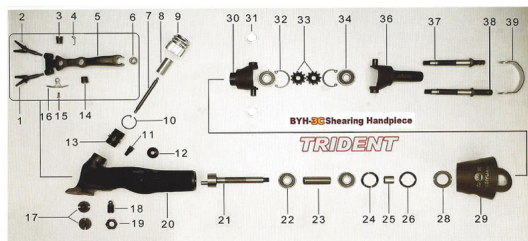

RICAMBIO IMP BY 3C ALBERINO PIN DRIVE FIG. BT38

IMPUGNATURA BY 3C TRIDENT

Per trovare il ricambio digitate nella sezione di ricerca del sito BT seguito dal numero ed BT2

RICAMBIO IMP BY 3C ALBERINO PIN DRIVE FIG. BT38