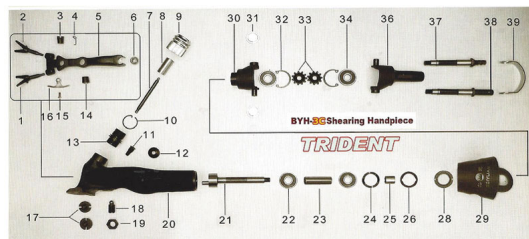

RICAMBIO IMP BY 3C ALBERINO WARM DRIVE FIG. BT37

IMPUGNATURA BY 3C TRIDENT

Per trovare il ricambio digitate nella sezione di ricerca del sito BT seguito dal numero ed BT2

RICAMBIO IMP BY 3C ALBERINO WARM DRIVE FIG. BT37