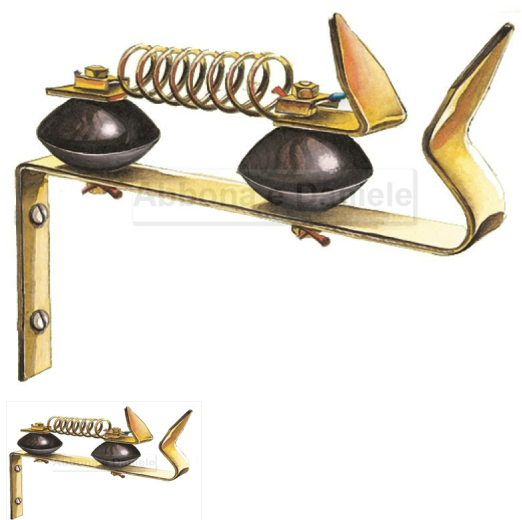

PARAFULMINE SUPER *

PARAFULMINE SUPER *

Valutazione: Nessuna valutazione

Prezzo

[Fai una domanda su questo prodotto](#)

Descrizione Il parafulmine convoglia il fulmine verso il terreno, in modo da proteggere l'elettificatore. Il doppio spinterometro e la bobina garantiscono una maggiore sicurezza.

Unità nella scatola: 50