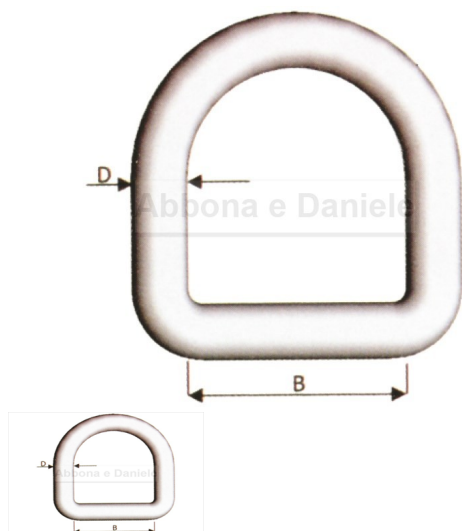

## ANELLO MEZZO TONDO MM.30 X DIAM 5

ANELLO MEZZO TONDO MM.30 X DIAM 5

Valutazione: Nessuna valutazione

**Prezzo**

[Fai una domanda su questo prodotto](#)