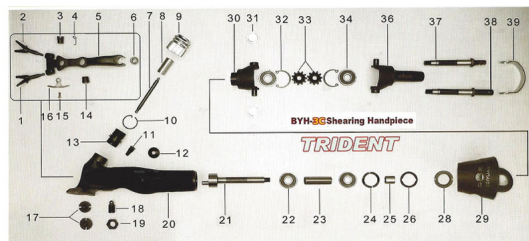

RICAMBIO IMP BY 3C RANELLA FILETTATA DI TESTATA FIG. BT28

IMPUGNATURA BY 3C TRIDENT

Per trovare il ricambio digitate nella sezione di ricerca del sito BT seguito dal numero ed BT2

RICAMBIO IMP BY 3C RANELLA FILETTATA DI TESTATA FIG. BT28