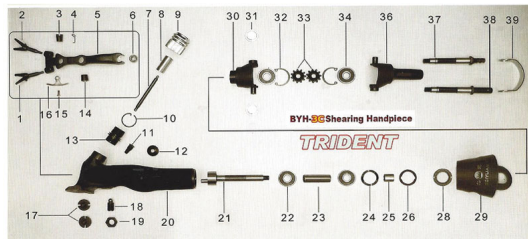

RICAMBIO IMP BY 3C SEGER 2 PZ FIG. BT32

IMPUGNATURA BY 3C TRIDENT

Per trovare il ricambio digitate nella sezione di ricerca del sito BT seguito dal numero ed BT2

RICAMBIO IMP BY 3C SEGER 2 PZ FIG. BT32

Valutazione: Nessuna valutazione