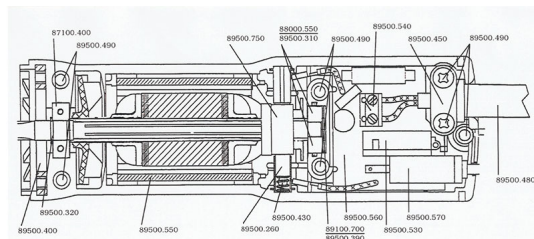

RICAMBIO HAAPT LEVA ROSSA COMABDA INTERRUTTORE

MOTORE HAAPTNER 2000

per trovare il ricambio digitate
il codice nella sezione ricerca
del sito es: 87100.40

RICAMBIO HAAPT LEVA ROSSA COMABDA INTERRUTTORE

Valutazione: Nessuna valutazione