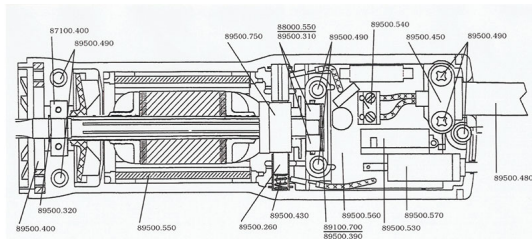

RICAMBIO HAAPT INTERRUTTORE SWITCH

MOTORE HAAPTNER 2000

per trovare il ricambio digitate
il codice nella sezione ricerca
del sito es: 87100.40

RICAMBIO HAAPT INTERRUTTORE SWITCH

Valutazione: Nessuna valutazione