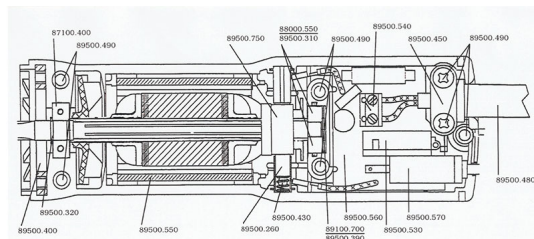

RICAMBIO HAUPT SCHEDA ELETTRONICA

MOTORE HAUPTNER 2000

per trovare il ricambio digitate
il codice nella sezione ricerca
del sito es: 87100.40

RICAMBIO HAUPT SCHEDA ELETTRONICA

Valutazione: Nessuna valutazione