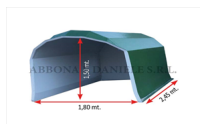

BOX VITELLI AGRIBOX 3 POSTI larghezza mt.1,8 x profondità mt.2,45 x H.mt.1,5 (box vtr)

BOX VITELLI AGRIBOX 3 POSTI larghezza mt.1,8 x profondità mt.2,45 x H.mt.1,5 (box vtr)

Valutazione: Nessuna valutazione

Prezzo

[Fai una domanda su questo prodotto](#)

Descrizione BOX VITELLI AGRIBOX 3 POSTI larghezza mt.1,8 x profondità mt.2,45 x H.mt.1,5 (box vtr)