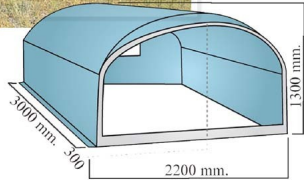

BOX SUINI IN VETRORESINA mt.3 x 2,2 x h.1,35

BOX SUINI IN VETRORESINA mt.3 x 2,2 x h.1,35

Valutazione: Nessuna valutazione

Prezzo

[Fai una domanda su questo prodotto](#)

Descrizione Box specifico per suini in vetroresina, lavabile, robusto all'urto e resiste agli agenti atmosferici. Sul tetto sono previsti due ganci per poterlo movimentare senza problemi. Nella parte anteriore si può applicare una chiusura con un passaggio per suini ed applicargli la tenda in pvc (NON COMPRESA)