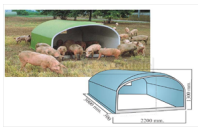

BOX SUINI IN VETRORESINA mt.3 x 2,2 x h.1,35

BOX SUINI IN VETRORESINA mt.3 x 2,2 x h.1,35

Valutazione: Nessuna valutazione

Prezzo

[Fai una domanda su questo prodotto](#)

Descrizione Box specifico per suini in vetroresina, lavabile, robusto all'urto e resiste agli agenti atmosferici. Sul tetto sono previsti due ganci per poterlo movimentare senza problemi. Nella parte anteriore si può applicare una chiusura con un passaggio per suini ed applicargli la tenda in pvc (NON COMPRESA)