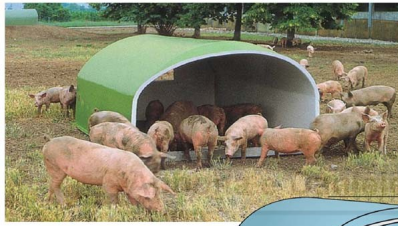

BOX SUINI IN VETRORESINA mt.3 x 2,2 x h.1,35

BOX SUINI IN VETRORESINA mt.3 x 2,2 x h.1,35

Valutazione: Nessuna valutazione

Prezzo

[Fai una domanda su questo prodotto](#)

Descrizione Box specifico per suini in vetroresina, lavabile, robusto all'urto e resiste agli agenti atmosferici. Sul tetto sono previsti due ganci per poterlo movimentare senza problemi. Nella parte anteriore si può applicare una chiusura con un passaggio per suini ed applicargli la tenda in pvc (NON COMPRESA)