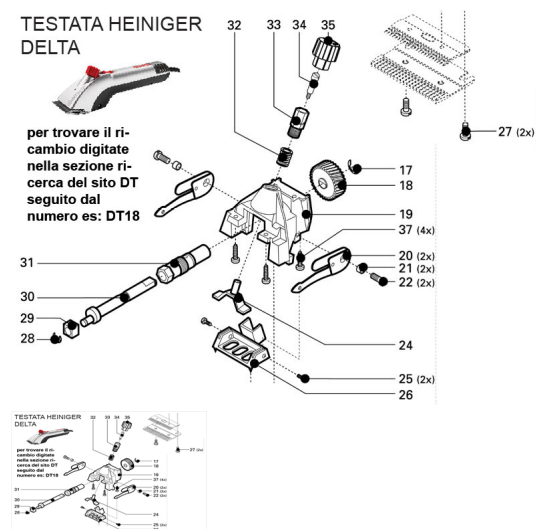

RICAMBIO HEINIGER DELTA 3 VITE CARRELL GUIDA PETT FIG. DT25

RICAMBIO HEINIGER DELTA 3 VITE CARRELL GUIDA PETT FIG. DT25

Valutazione: Nessuna valutazione

Prezzo

[Fai una domanda su questo prodotto](#)