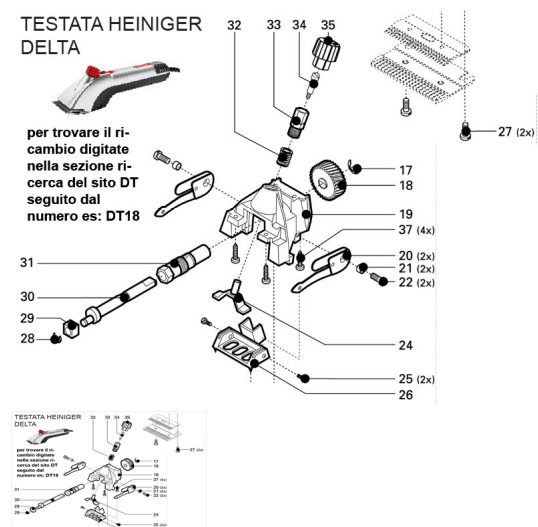

RICAMBIO HEINIGER DELTA 3 BOCCOLA ALB ECCENTRICO FIG. DT31

RICAMBIO HEINIGER DELTA 3 BOCCOLA ALB ECCENTRICO FIG. DT31

Valutazione: Nessuna valutazione

Prezzo

[Fai una domanda su questo prodotto](#)