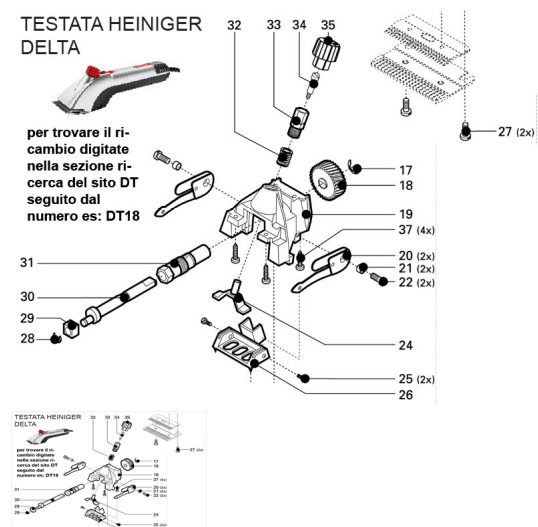

RICAMBIO HEINIGER DELTA 3 ALBERINO ECCENTRICO FIG. DT30

RICAMBIO HEINIGER DELTA 3 ALBERINO ECCENTRICO FIG. DT30

Valutazione: Nessuna valutazione

Prezzo

[Fai una domanda su questo prodotto](#)