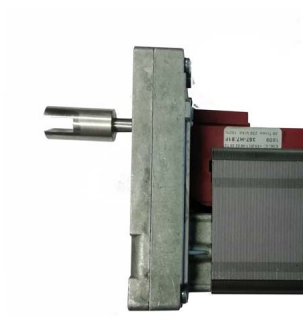

RICAMBIO ALLATTATRICE MOTORE COCLEA 50 RPM LAC TEC - INTER-

RICAMBIO ALLATTATRICE MOTORE COCLEA 50 RPM LAC TEC - INTER-

Valutazione: Nessuna valutazione

Prezzo

[Fai una domanda su questo prodotto](#)

Descrizione Motore coclea a 50 giri al minuto completo di supporto in fomica per le seguenti allattatrici: LAC-TEC - TECNO 50 - PCI - ANI - INTER