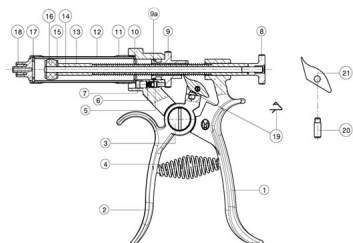

SIRINGA ROUX N° 15 placca compressione stantuffo 30/50 cc.

SIRINGA ROUX N° 15 placca compressione stantuffo 30/50 cc.

Valutazione: Nessuna valutazione

Prezzo

[Fai una domanda su questo prodotto](#)