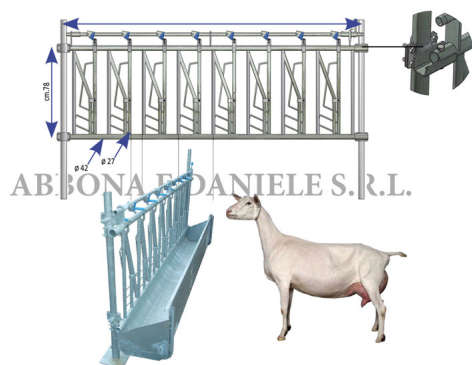

AUTOCATTURA CAPRE CK 1 POSTO x 8 POSTI 1 PIANTONE COMPRESO

AUTOCATTURA CAPRE CK 1 POSTO x 8 POSTI 1 PIANTONE COMPRESO

Valutazione: Nessuna valutazione

Prezzo

[Fai una domanda su questo prodotto](#)

Descrizione Autocattura per capre, pannello lungo mt.2,50 con 1 piantone da annegare nel cemento compresso. N.b. il prezzo è riferito ad 1 posto, quindi per calcolare il costo del pannello completo moltiplicarlo per 8 Per terminare la fila dell'autocattura aggiungere sempre 1 piantone Aggiungere 1 leva di comando ogni 3 pannelli. [Scheda tecnica](#)